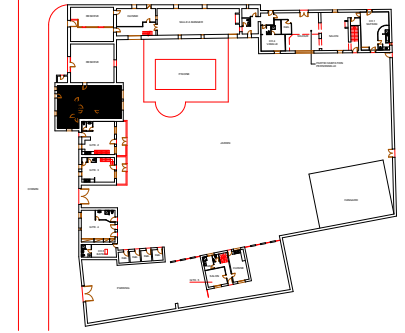

DOMAINE DE LA CHASSE

17320 SAINT JUST LUZAC

Gîte 3

MAITRE DE L'OUVRAGE:
ALAIN LECOMTE

BERNARD BOIXADOS
ARCHITECTE AGREE

ECHELLE: 1/100
DATE: 19 DECEMBRE 2006