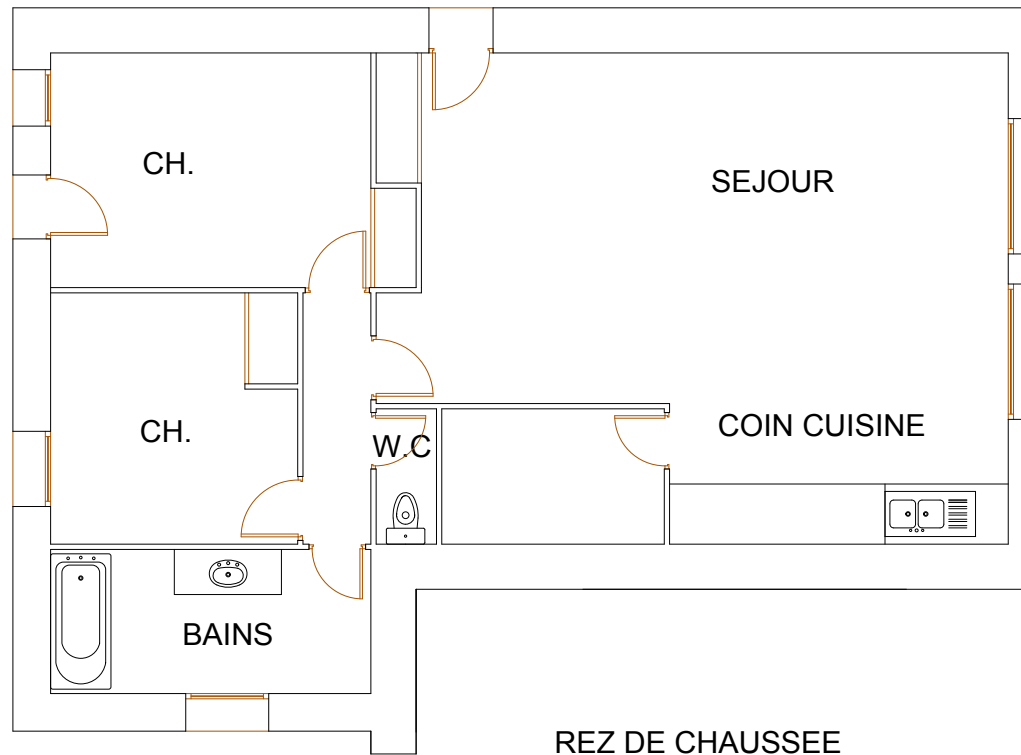

DOMAINE DE LA CHASSE

17320 SAINT JUST LUZAC

Gîte 3

MAITRE DE L'OUVRAGE:
ALAIN LECOMTE

BERNARD BOIXADOS
ARCHITECTE AGREE

ECHELLE: 1/100
DATE: 19 DECEMBRE 2006