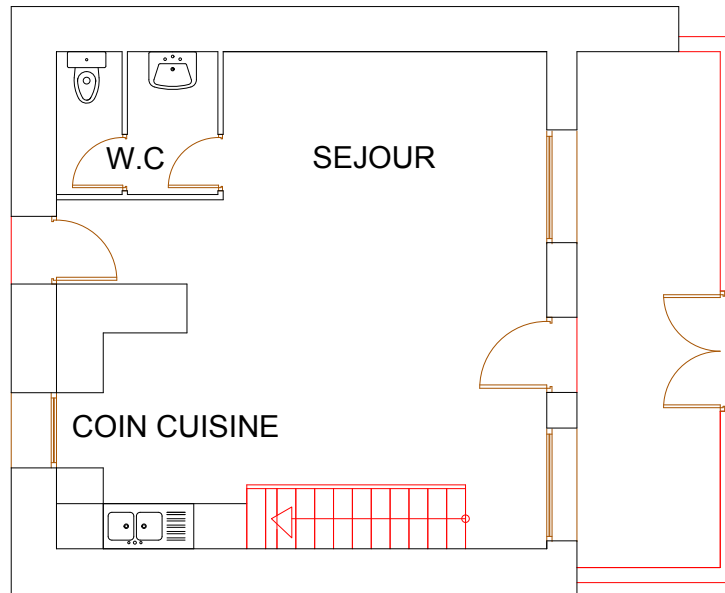

DOMAINE DE LA CHASSE

17320 SAINT JUST LUZAC

Gîte 4

REZ DE CHAUSSEE

ETAGE

MAITRE DE L'OUVRAGE:
ALAIN LECOMTE

BERNARD BOIXADOS
ARCHITECTE AGREE

ECHELLE: 1/100
DATE: 19 DECEMBRE 2006