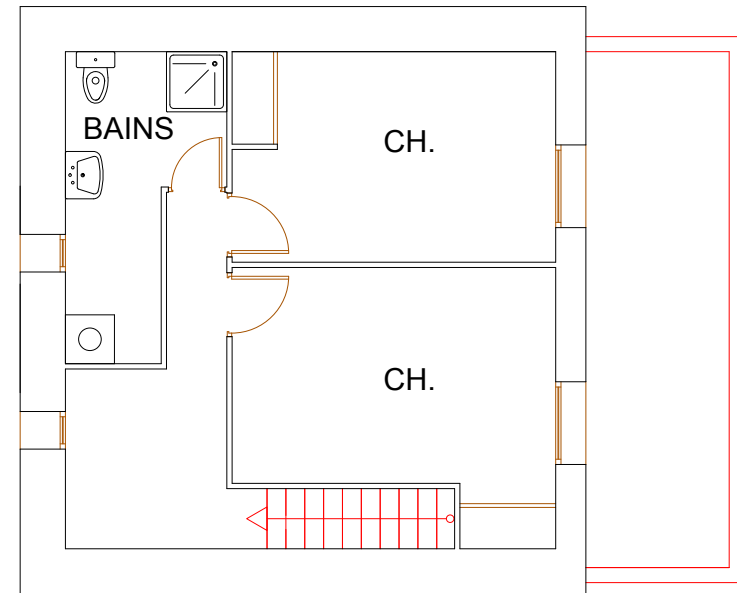

DOMAINE DE LA CHASSE

17320 SAINT JUST LUZAC

Gîte 4

REZ DE CHAUSSEE

ETAGE

MAITRE DE L'OUVRAGE:
ALAIN LECOMTE

BERNARD BOIXADOS
ARCHITECTE AGREE

ECHELLE: 1/100
DATE: 19 DECEMBRE 2006