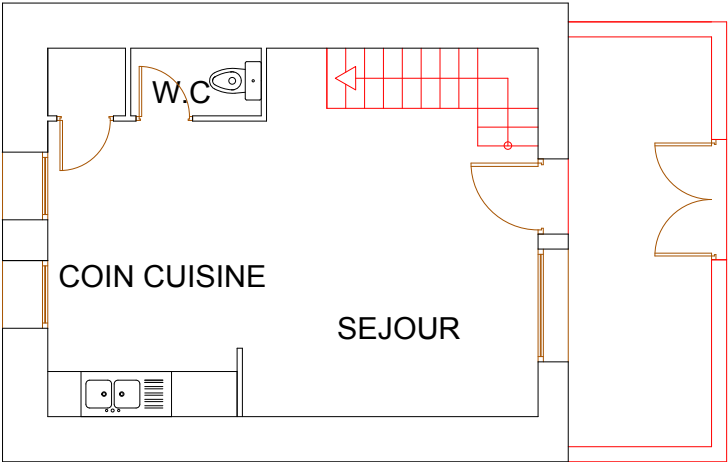

DOMAINE DE LA CHASSE

17320 SAINT JUST LUZAC

Gîte 5

REZ DE CHAUSSEE

ETAGE

MAITRE DE L'OUVRAGE:
ALAIN LECOMTE

BERNARD BOIXADOS
ARCHITECTE AGREE

ECHELLE: 1/100
DATE: 19 DECEMBRE 2006