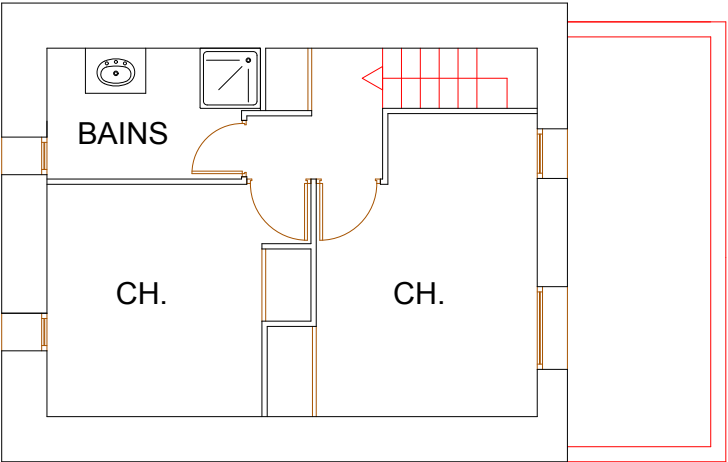

DOMAINE DE LA CHASSE

17320 SAINT JUST LUZAC

Gîte 5

REZ DE CHAUSSEE

ETAGE

MAITRE DE L'OUVRAGE:
ALAIN LECOMTE

BERNARD BOIXADOS
ARCHITECTE AGREE

ECHELLE: 1/100
DATE: 19 DECEMBRE 2006