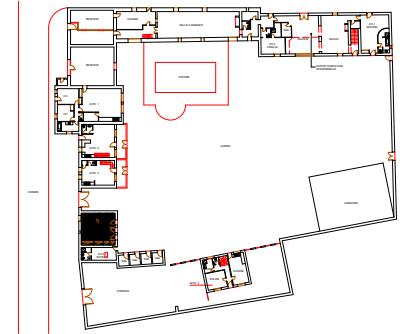

DOMAINE DE LA CHASSE

17320 SAINT JUST LUZAC

Gîte 7

REZ DE CHAUSSEE

MAITRE DE L'OUVRAGE:
ALAIN LECOMTE

BERNARD BOIXADOS
ARCHITECTE AGREE

EHELLE: 1/100
DATE: 19 DECEMBRE 2006