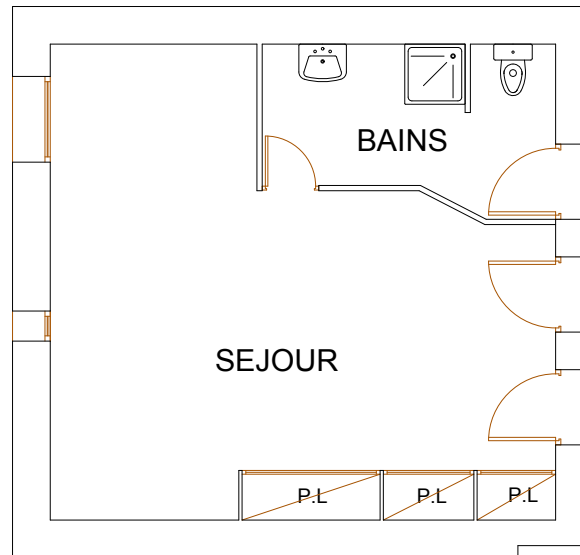

DOMAINE DE LA CHASSE

17320 SAINT JUST LUZAC

Gîte 7

REZ DE CHAUSSEE

MAITRE DE L'OUVRAGE:
ALAIN LECOMTE

BERNARD BOIXADOS
ARCHITECTE AGREE

EHELLE: 1/100
DATE: 19 DECEMBRE 2006