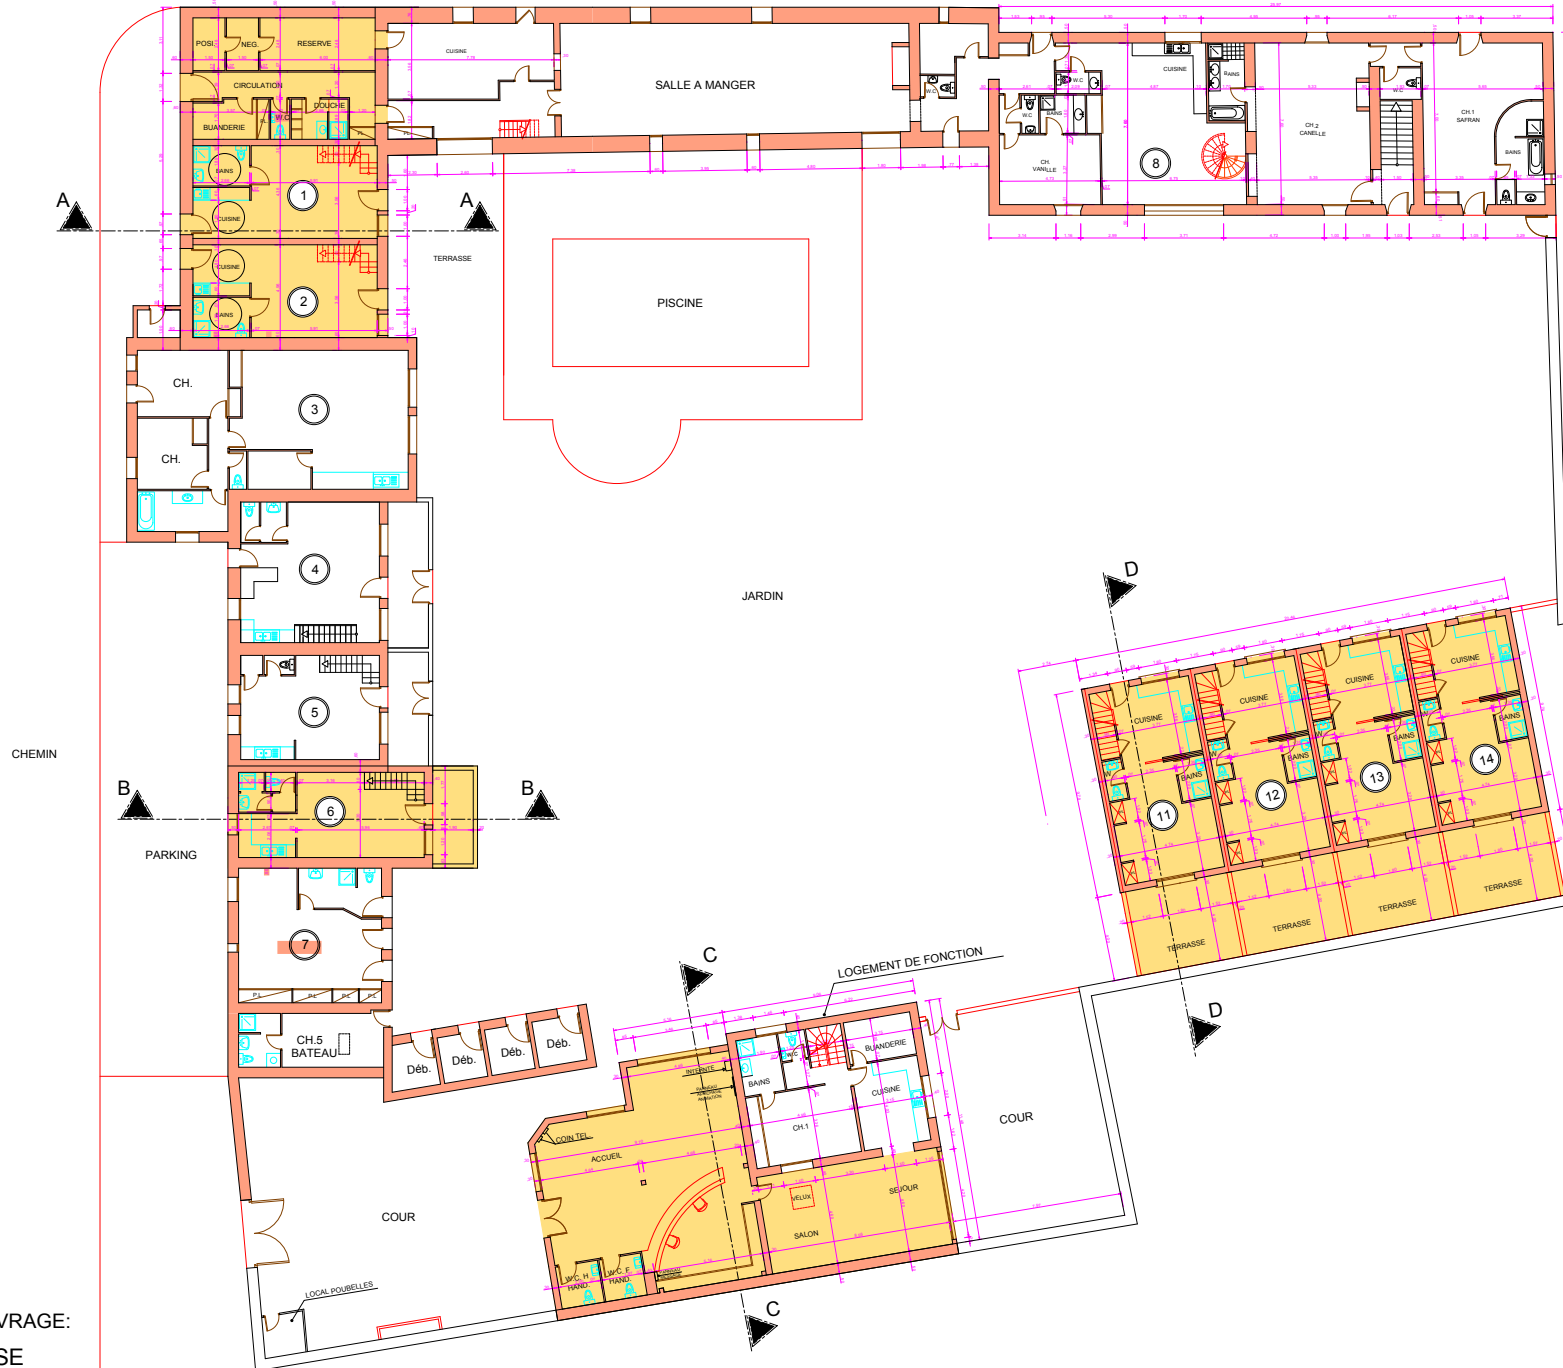

DOMAINE DE LA CHASSE

LEGENDE :

- PROJET
- EXISTANT

MAITRE DE L'OUVRAGE:
SCI LA CHASSE

BERNARD BOIXADOS
ARCHITECTE AGREE

PROJET
REZ DE CHAUSSEE
ECHELLE: 1/250
DATE: 17 octobre 2007