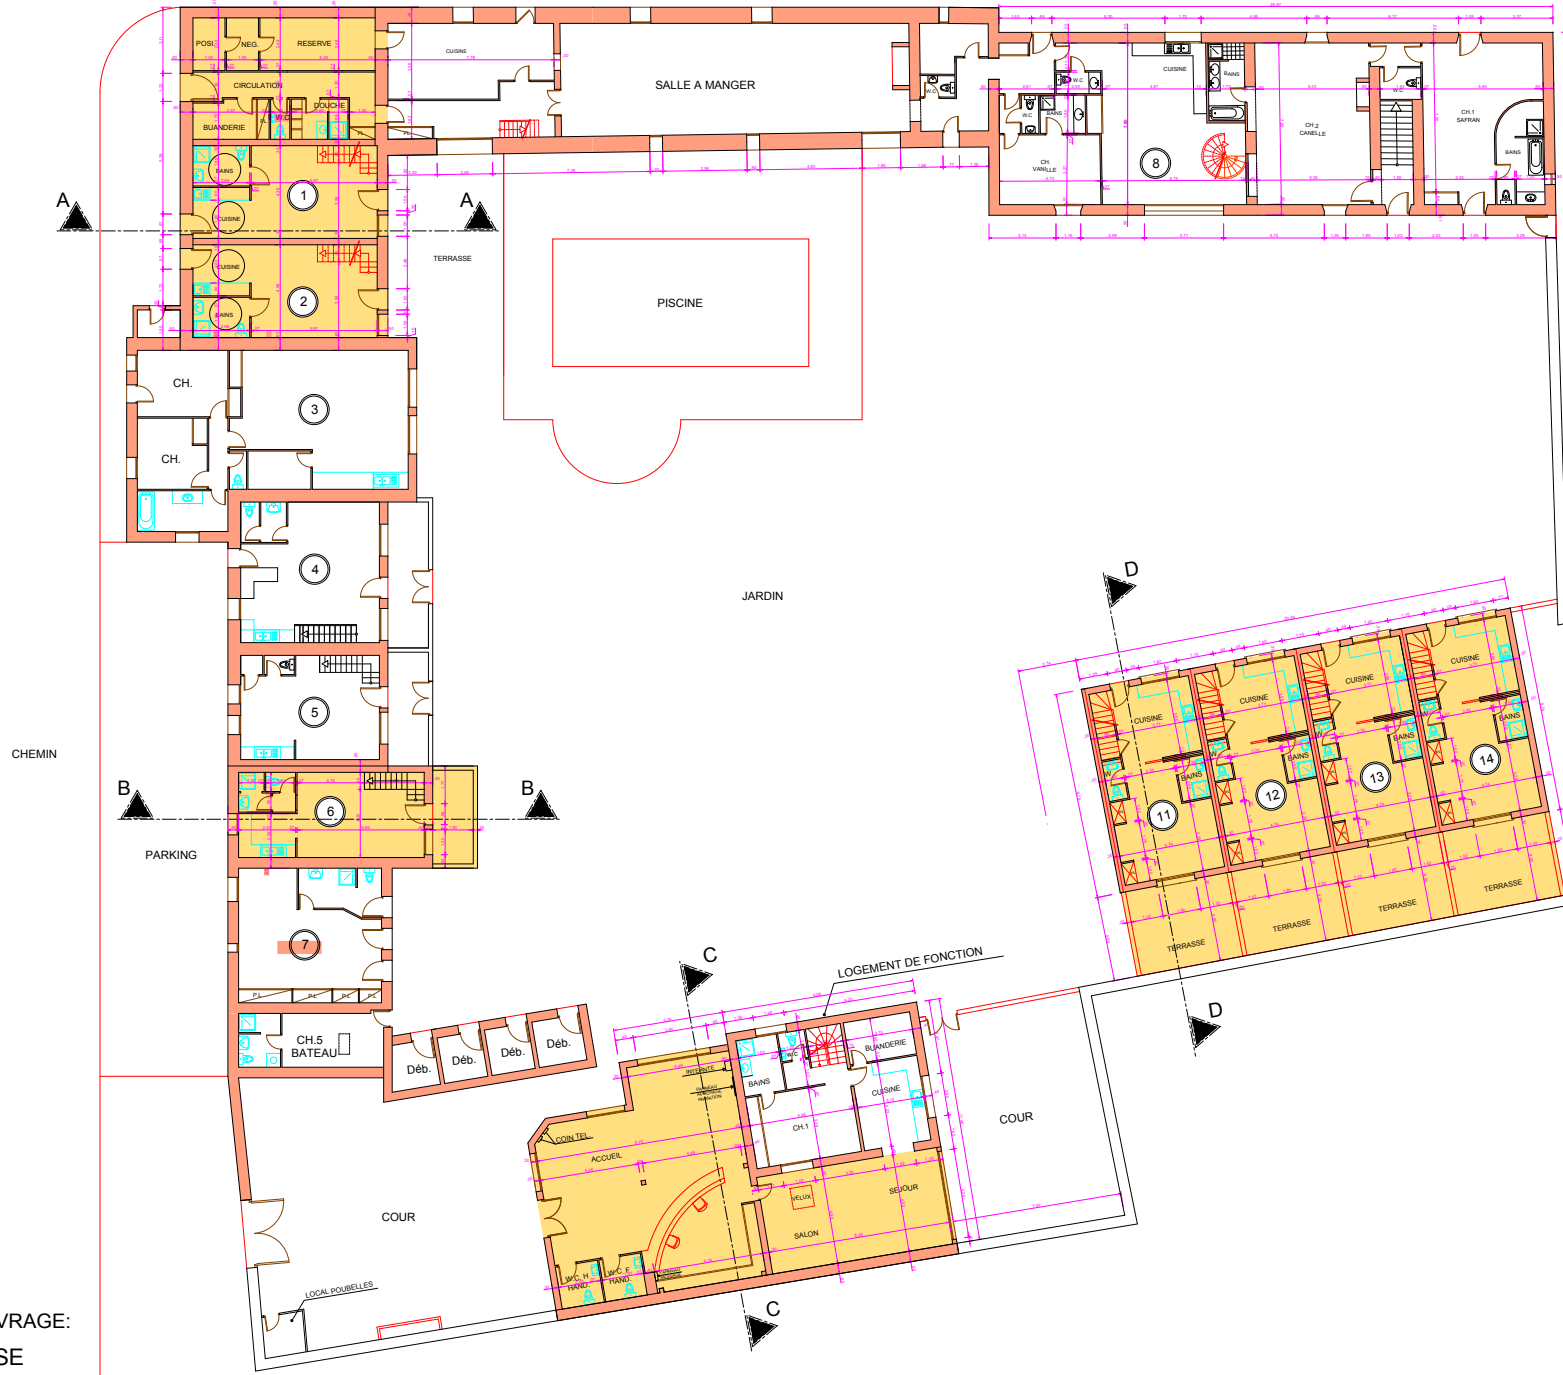

DOMAINE DE LA CHASSE

LEGENDE :

- PROJET
- EXISTANT

MAITRE DE L'OUVRAGE:
SCI LA CHASSE

BERNARD BOIXADOS
ARCHITECTE AGREE

PROJET
REZ DE CHAUSSEE
ECHELLE: 1/250
DATE: 17 octobre 2007